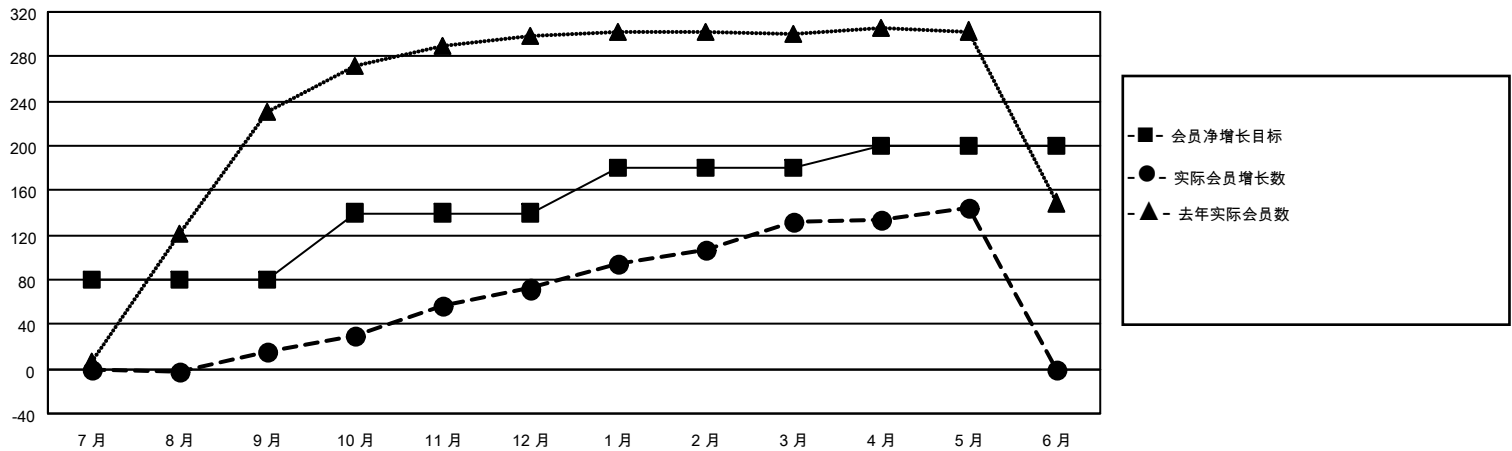

MONTHLY MEMBERSHIP PROGRESS REPORT

地点 CHINA

District 383

Results as of: 5/31/2022

分会			
成果 2021-2022			
季	新分会目标	新会	会员流失的分会
7月/8月/9月	0	0	0
10月/11月/12月	0	0	0
1月/2月/3月	0	0	0
4月/5月/6月	0	0	0

位会员@每位须缴			
成果 2021-2022			
季	会员净增长目标	实际会员增长数	实际退会会员 (包括转会)
7月/8月/9月	80	33	11
10月/11月/12月	60	60	1
1月/2月/3月	40	69	6
4月/5月/6月	20	17	4

目标与实际新会累积

目标和实际会员累积

已取消的分会: 0	46 CLUBS OF 77 增添1位或以上的 新会员	<u>性别分布</u>	
<u>放弃的会员</u>		男	994 (63.15%)
过世	0	女	580 (36.85%)
分会已取消	0	NON BINARY	0 (0.00%)
其他	22	PREFER NOT TO ANSWER	0 (0.00%)
总计	22	总计家庭单位会员数	177
	点击这里取得累计会员数据	支付减半会费的家庭会员	90