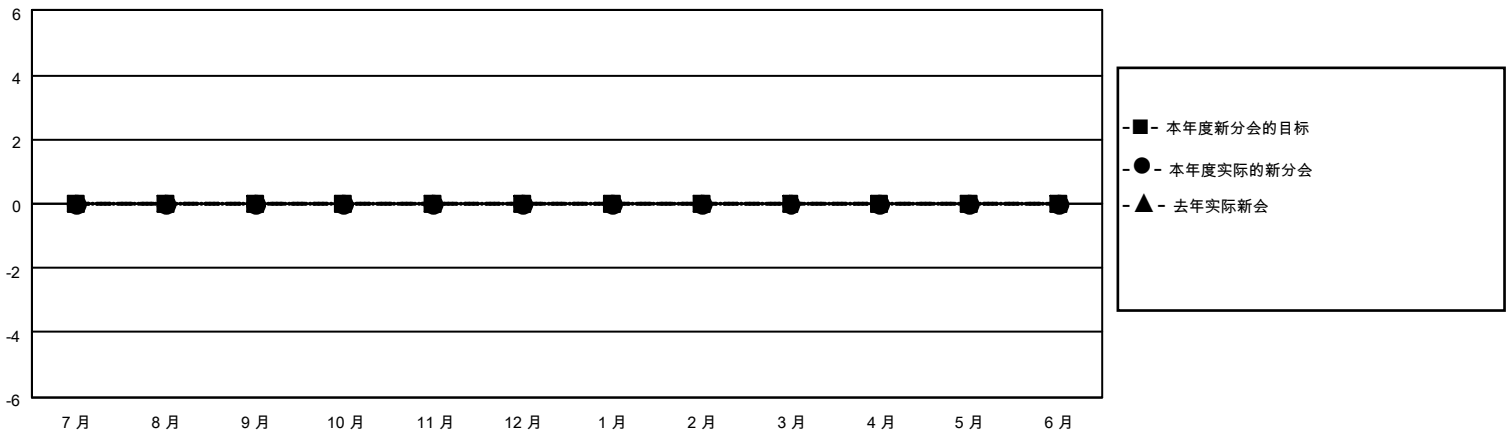

MONTHLY MEMBERSHIP PROGRESS REPORT

地点 CHINA

District 383

Results as of: 5/31/2022

分会			
成果 2021-2022			
季	新分会目标	新会	会员流失的分会
7月/8月/9月	0	0	0
10月/11月/12月	0	0	0
1月/2月/3月	0	0	0
4月/5月/6月	0	0	0

位会员@每位须缴			
成果 2021-2022			
季	会员净增长目标	实际会员增长数	实际退会会员 (包括转会)
7月/8月/9月	80	33	11
10月/11月/12月	60	60	1
1月/2月/3月	40	69	6
4月/5月/6月	20	17	4

目标与实际新会累积

目标和实际会员累积

已取消的分会: 0	46 CLUBS OF 77 增添1位或以上的 新会员	<u>性别分布</u>	
<u>放弃的会员</u>		男	994 (63.15%)
过世	0	女	580 (36.85%)
分会已取消	0	NON BINARY	0 (0.00%)
其他	22	PREFER NOT TO ANSWER	0 (0.00%)
总计	22	总计家庭单位会员数	177
	点击这里取得累计会员数据	支付减半会费的家庭会员	90